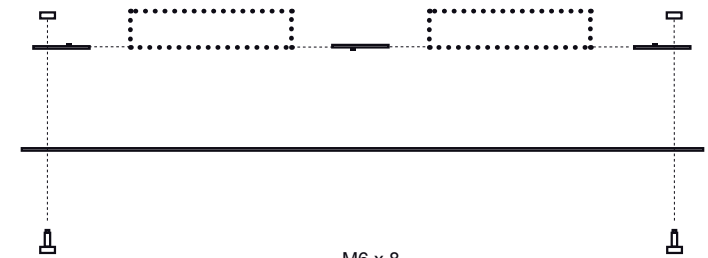

Base enchufes individual compatible con:
Bloc prises individuelle supports:
Individual sockets base supports:

· 1102-B-BANDBENCHDESZ

Montaje / Montage / Mounting:

M6 x 8

Base enchufes individual compatible con:
Bloc prises individuelle supports:
Individual sockets base supports:

M6 x 8

Ejemplo / Exemple / Example:

Admiten las siguientes combinaciones de dos bases de enchufes:
Soutenir les combinaisons suivantes de deux bases de bouchons:
Support the following combinations of two bases of plugs:

Montaje / Montage / Mounting:

M6 x 8