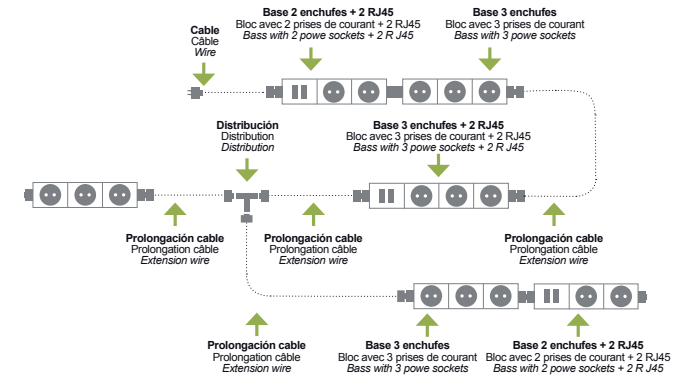

Base enchufes individual compatible con:
Bloc prises individuelle supports:
Individual sockets base supports:

· 1102-B-BANDBENCHDESZ

Montaje / Montage / Mounting:

M6 x 8

Base enchufes individual compatible con:
Bloc prises individuelle supports:
Individual sockets base supports:

· AC-F-TAJB454.124

· 3NS-BC***

· 1102A-F-BANDBLE***

· DP-BC***

· AC-B-TPA320.170

· AC-F-TPAB320.100

· 1104-B-BAN***.MT

Montaje / Montage / Mounting:

M6 x 8

Ejemplo / Exemple / Example:

Admiten las siguientes combinaciones de dos bases de enchufes:
Soutenir les combinaisons suivantes de deux bases de bouchons:
Support the following combinations of two bases of plugs:

Montaje / Montage / Mounting:

M6 x 8