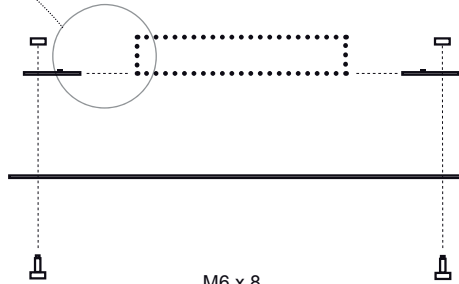

Base enchufes individual compatible con:
Bloc prises individuelle supports:
Individual sockets base supports:

· 1102-B-BANDBENCHDESZ

Montaje / Montage / Mounting:

M6 x 8

Base enchufes individual compatible con:
Bloc prises individuelle supports:
Individual sockets base supports:

· AC-F-TAJB454.124

· 3NS-BC***

· 1102A-F-BANDBLE***

· DP-BC***

· AC-B-TPA320.170

· AC-F-TPAB320.100

· 1104-B-BAN***.MT

Montaje / Montage / Mounting:

M6 x 8

Ejemplo / Exemple / Example:

Admiten las siguientes combinaciones de dos bases de enchufes:
Soutenir les combinaisons suivantes de deux bases de bouchons:
Support the following combinations of two bases of plugs:

Montaje / Montage / Mounting:

M6 x 8