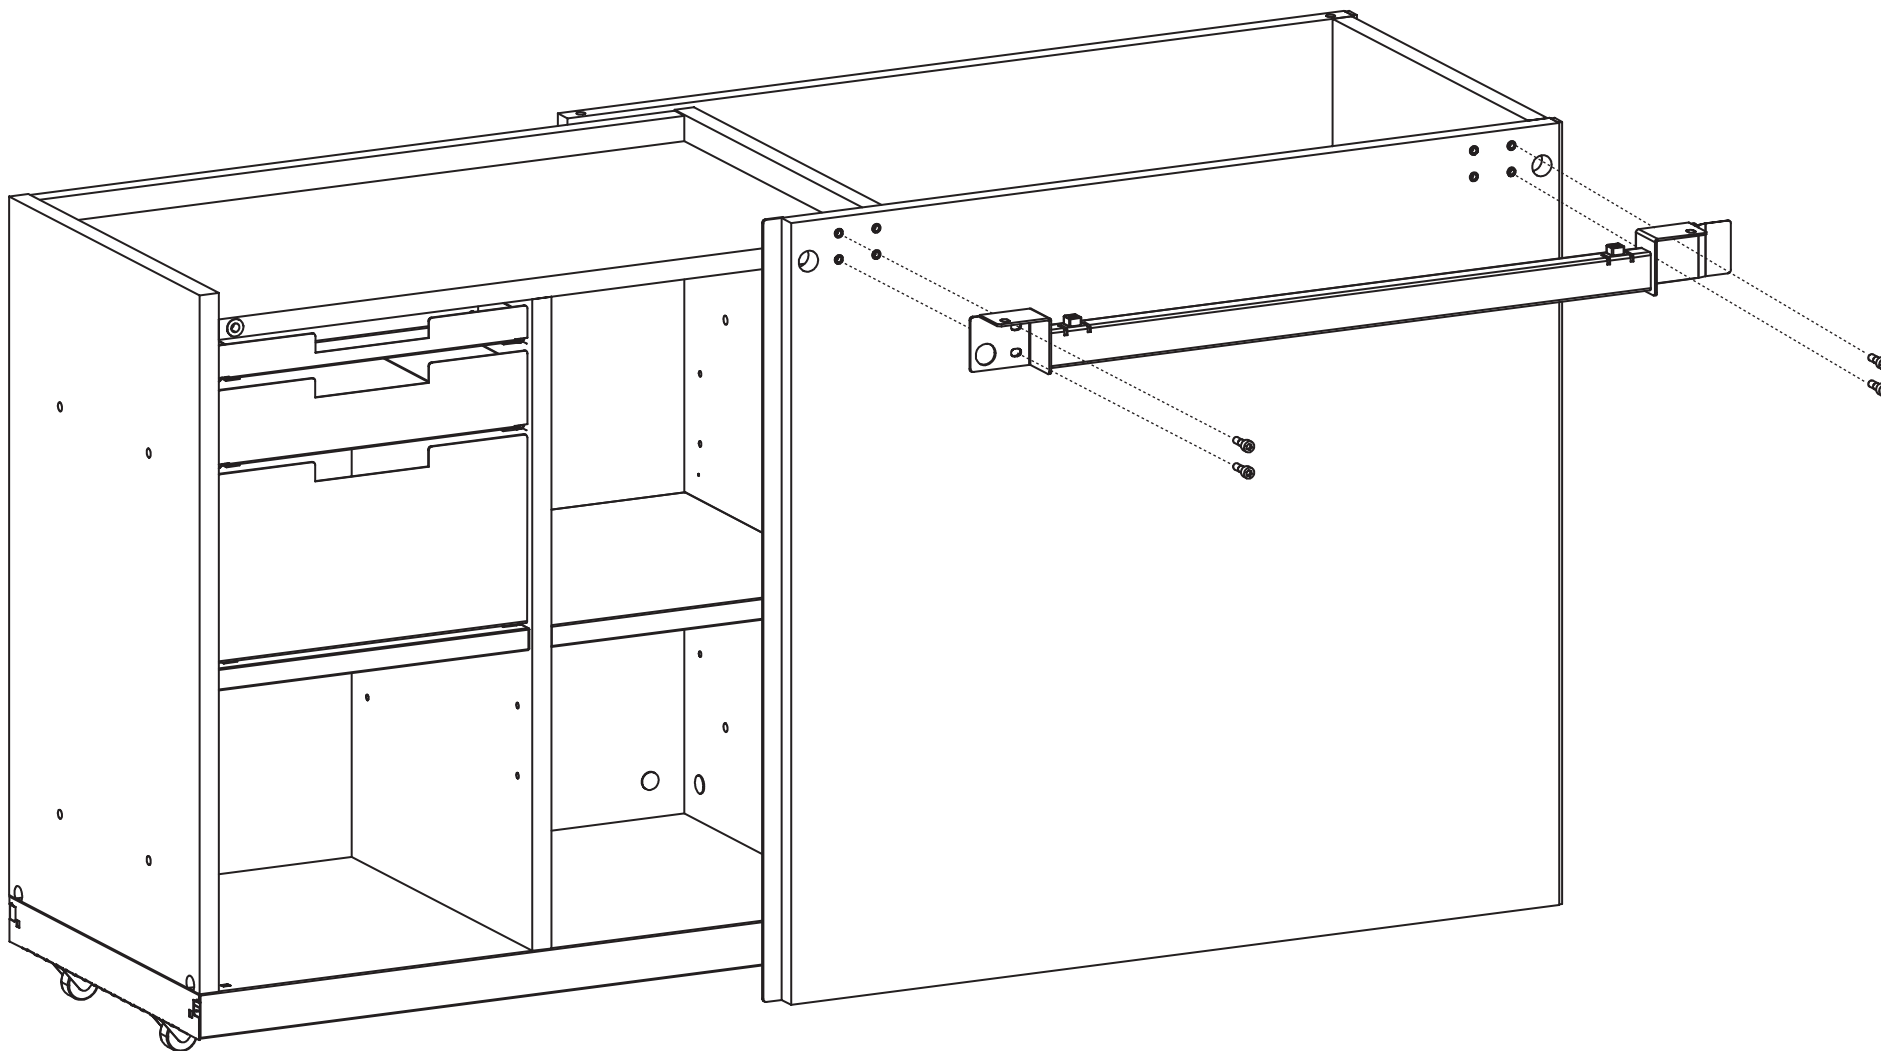

“WS” WING STORAGE

INSTRUCCIONES DE MONTAJE / NOTICE DE MONTAJE
ASSEMBLY INSTRUCTIONS

WS80

WS160