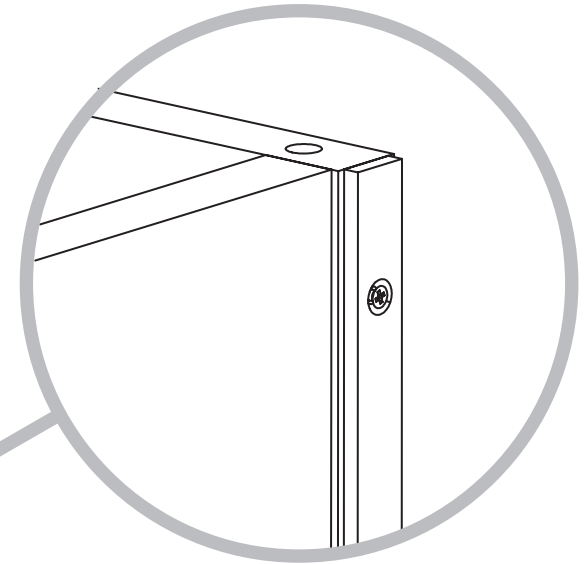

“WS” WING STORAGE

INSTRUCCIONES DE MONTAJE / NOTICE DE MONTAJE
ASSEMBLY INSTRUCTIONS

WWW.JGGROUP.COM

JG

WS160