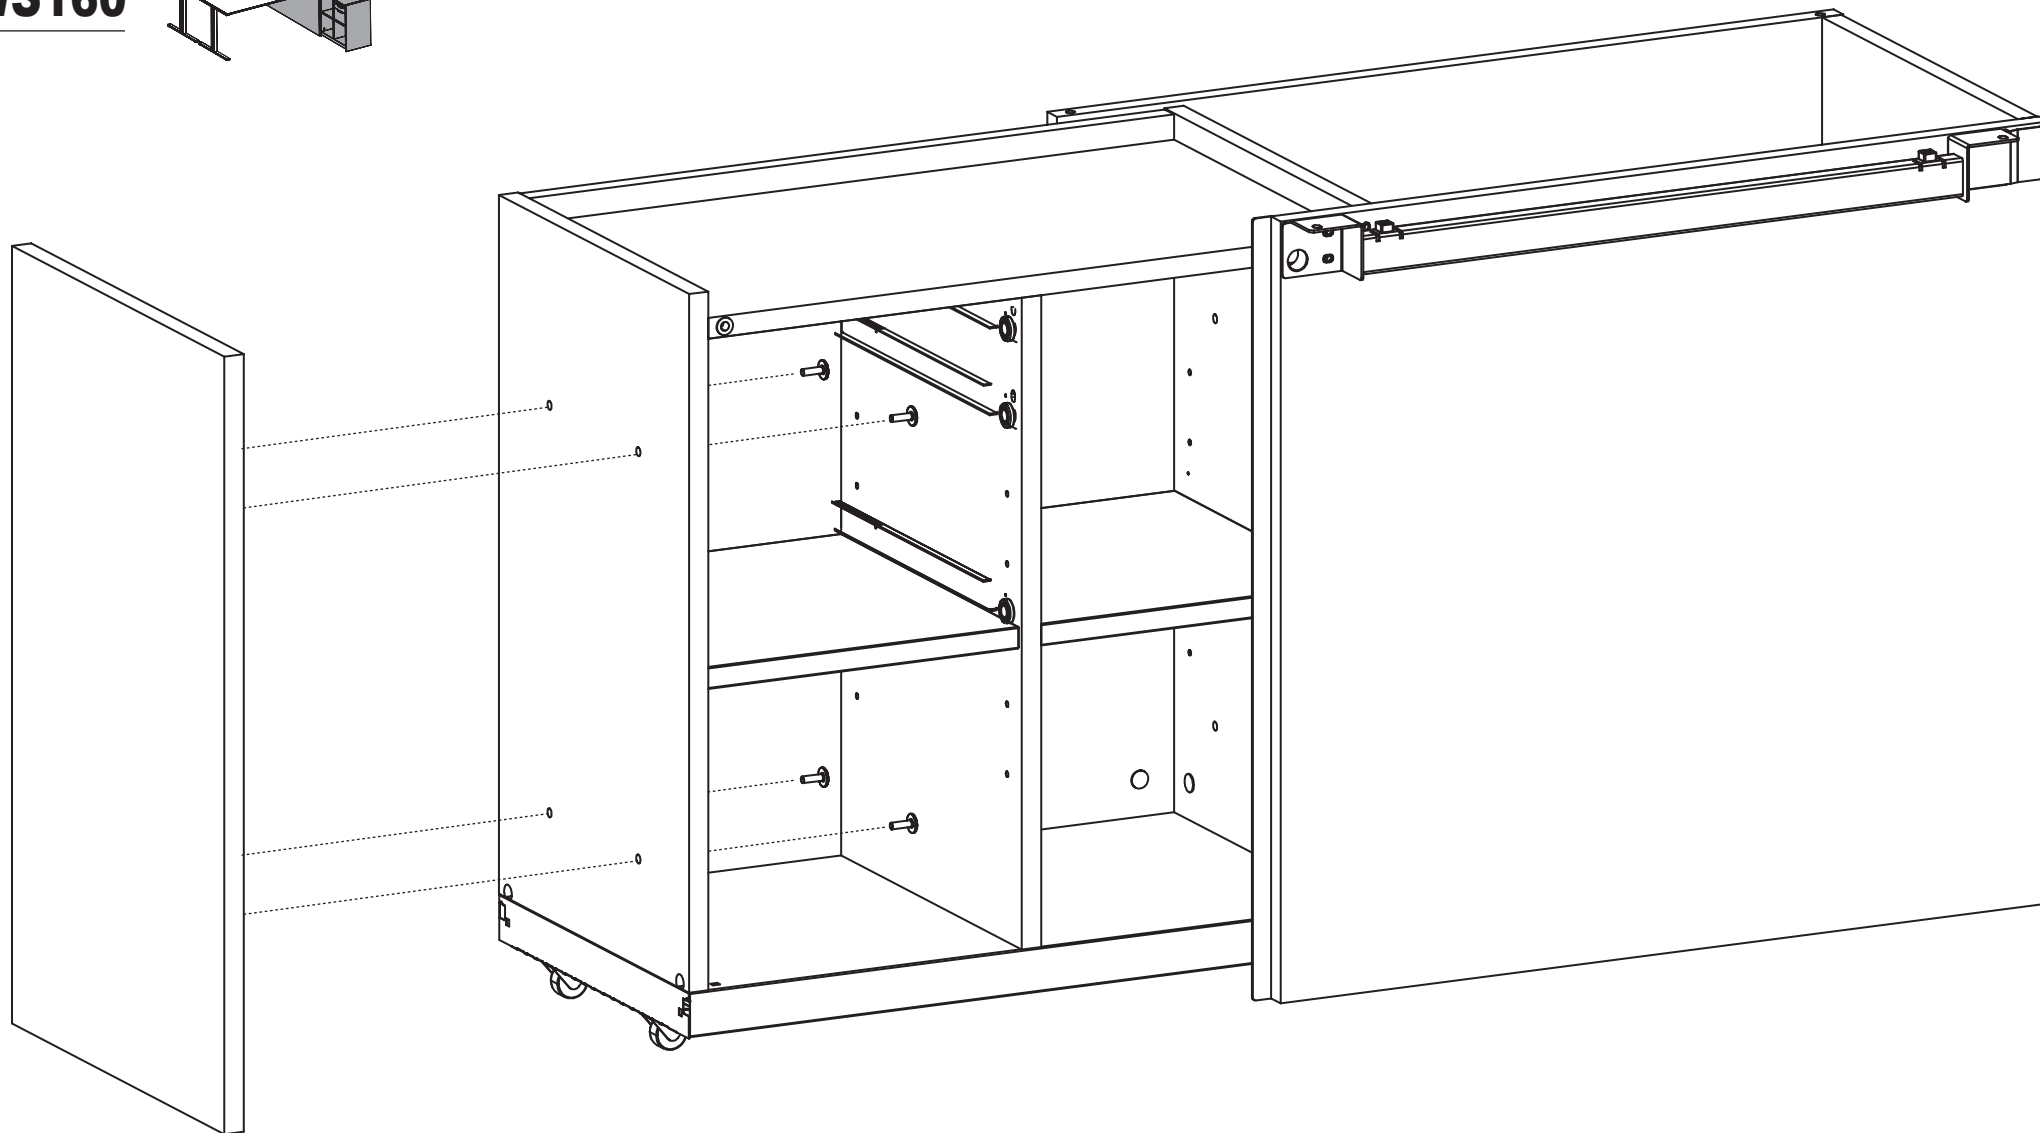

“WS” WING STORAGE

INSTRUCCIONES DE MONTAJE / NOTICE DE MONTAJE
ASSEMBLY INSTRUCTIONS

WS80

WS160