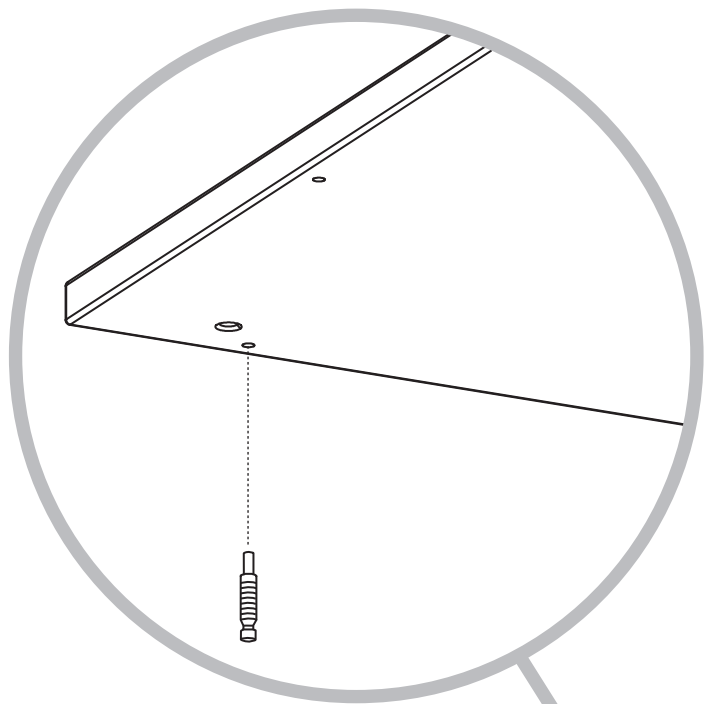

WWW.JGGROUP.COM

“WS” WING STORAGE

INSTRUCCIONES DE MONTAJE / NOTICE DE MONTAJE
ASSEMBLY INSTRUCTIONS

JG

WS80

WS160

x2 - WS80
x4 - WS160