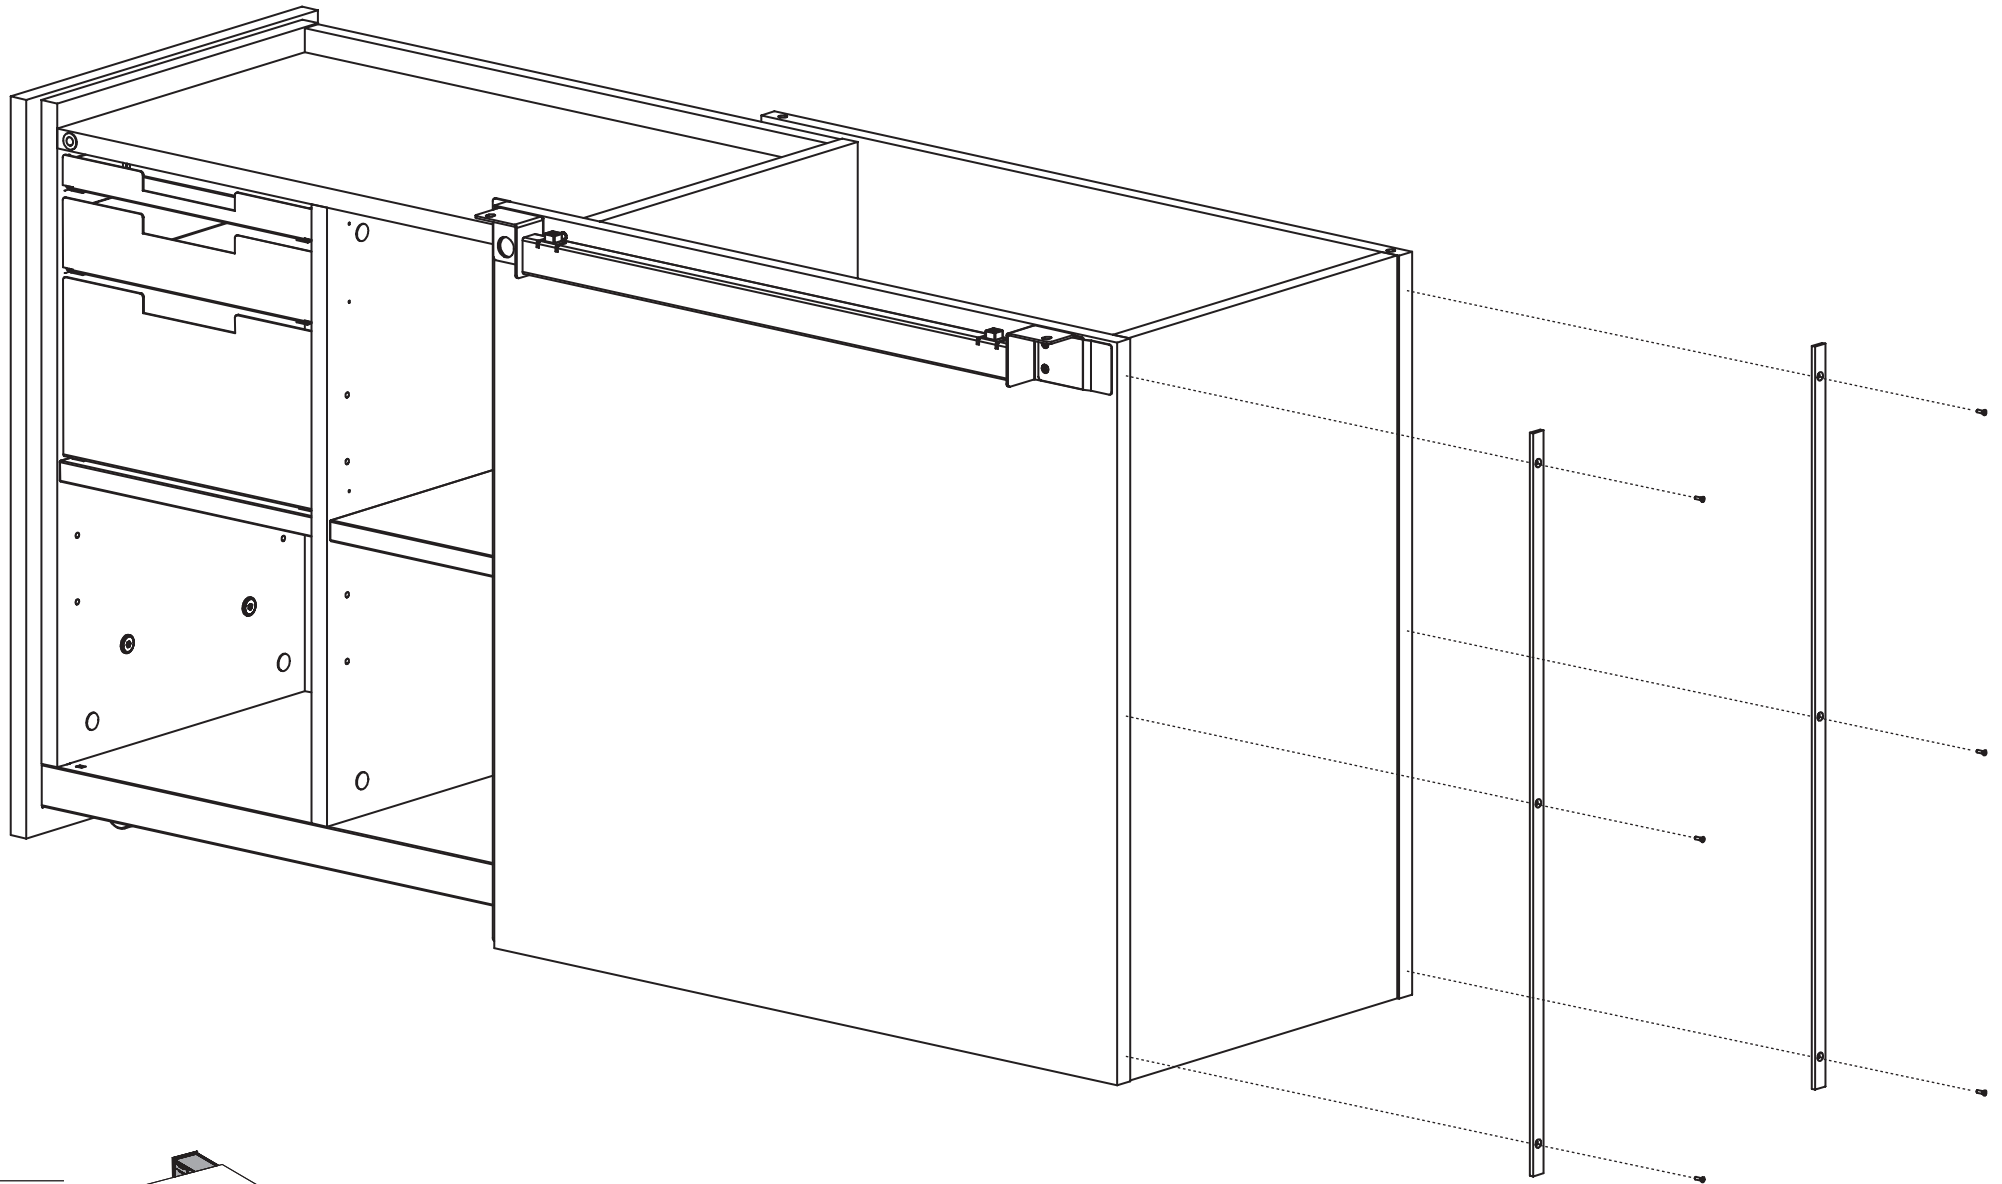

WS160

WS80

WS160

***1 / *2 Nivelar el mueble
Mettre à niveau
Level furniture**

“WS” WING STORAGE

INSTRUCCIONES DE MONTAJE / NOTICE DE MONTAJE
ASSEMBLY INSTRUCTIONS

WWW.JGGROUP.COM

JG