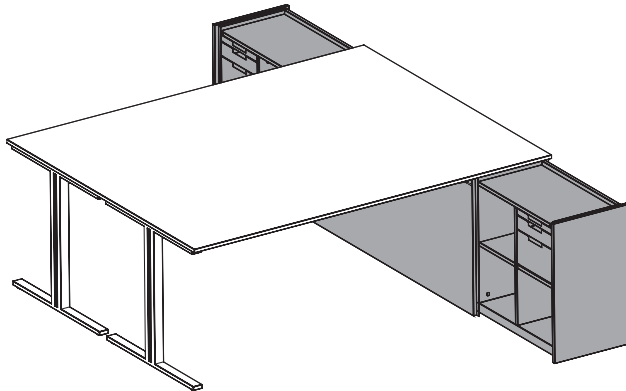

WS80 pag. 02-12

WS160 pag. 02-12

ACCESORIO PARA SUBIDA DE CABLES
ACCESSOIRE POUR REMONTÉE DE CÂBLES
ACCESSORIE FOR WIRE RISING pag. 13

“WS” WING STORAGE

INSTRUCCIONES DE MONTAJE / NOTICE DE MONTAJE
ASSEMBLY INSTRUCTIONS