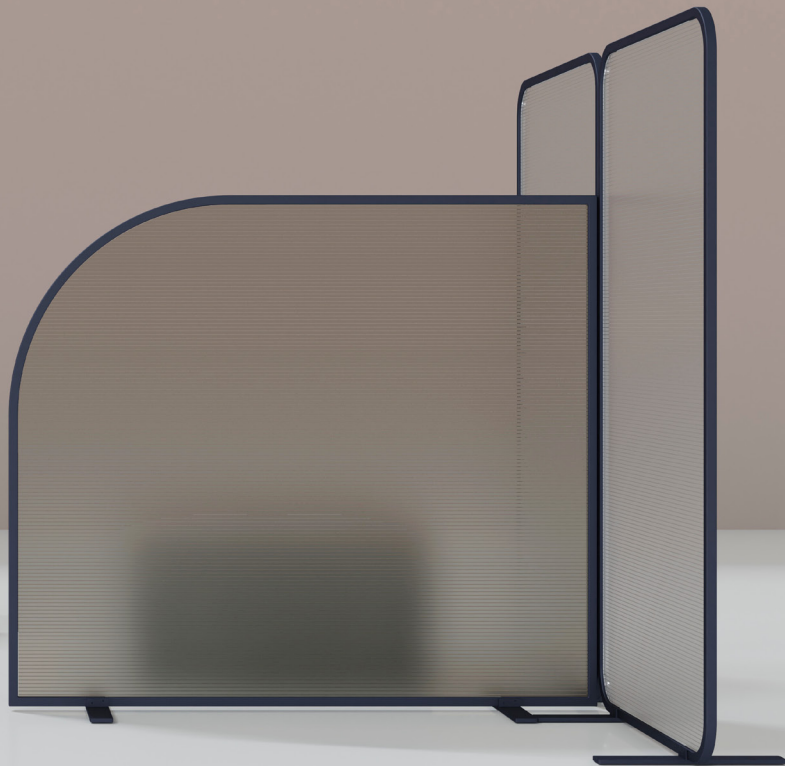

Flou

Modular dividers

Las divisorias modulares Flou se han diseñado especialmente para las nuevas formas de compartir en la oficina, con ellas puedes crear distintos espacios dentro de una misma zona, sin la necesidad de construir muros.

Les cloisons modulaires Flou ont été spécialement conçues pour partager les espaces de travail dans un bureau, en créant de nouveaux scénarios sans avoir besoin de construire des murs.

The modular Flou dividers have been designed especially for the new ways of sharing in offices, thanks to them you can create different spaces within any area, without having to raise walls.