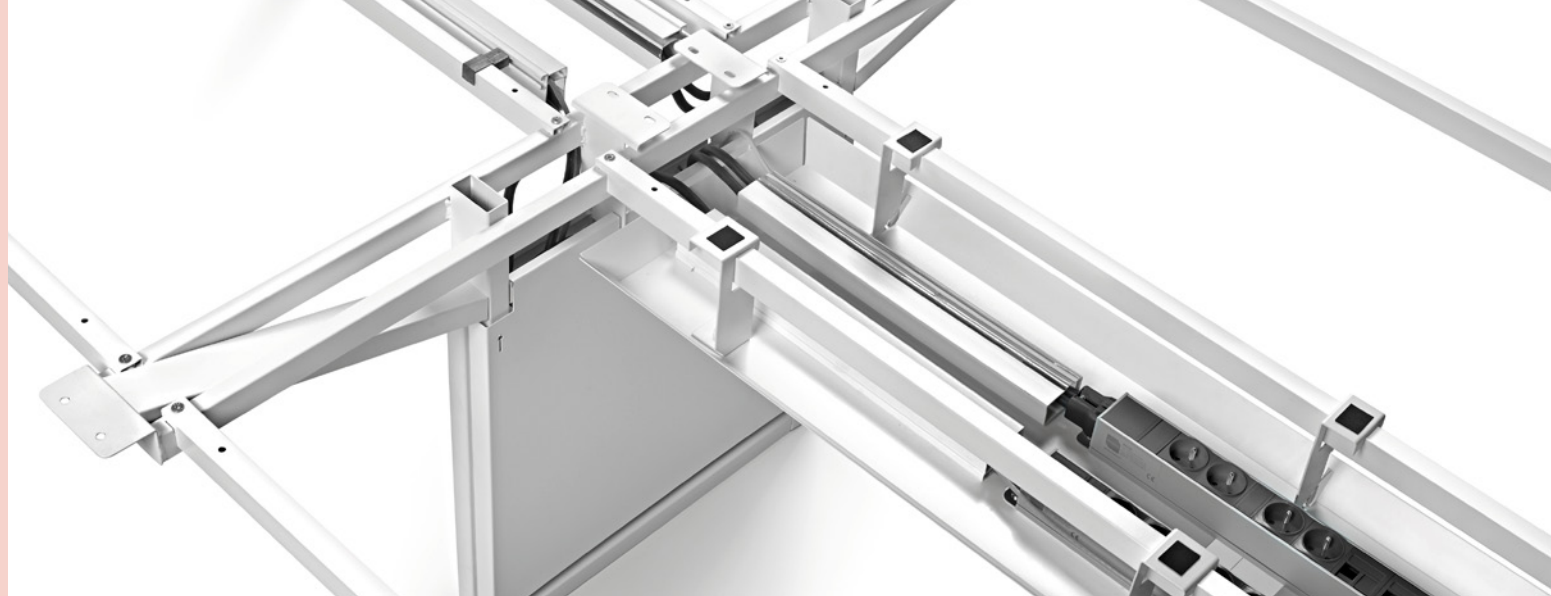

TCare

Mesa con regulación en altura.
TCare una herramienta que te servirá para
rendir de forma más saludable, incorporando una
pequeña rutina que te hará cambiar tu trabajo sin
cambiar de mesa.

TWork

TWork es el resultado de la reinterpretación de la clásica pata en forma de T para convertirla en una T invertida. Esta reinterpretación tiene como objetivo adaptar este “clásico del diseño” a las nuevas necesidades del mundo de la oficina sin perder la belleza basada en su simplicidad, simetría, equilibrio y pureza de formas.