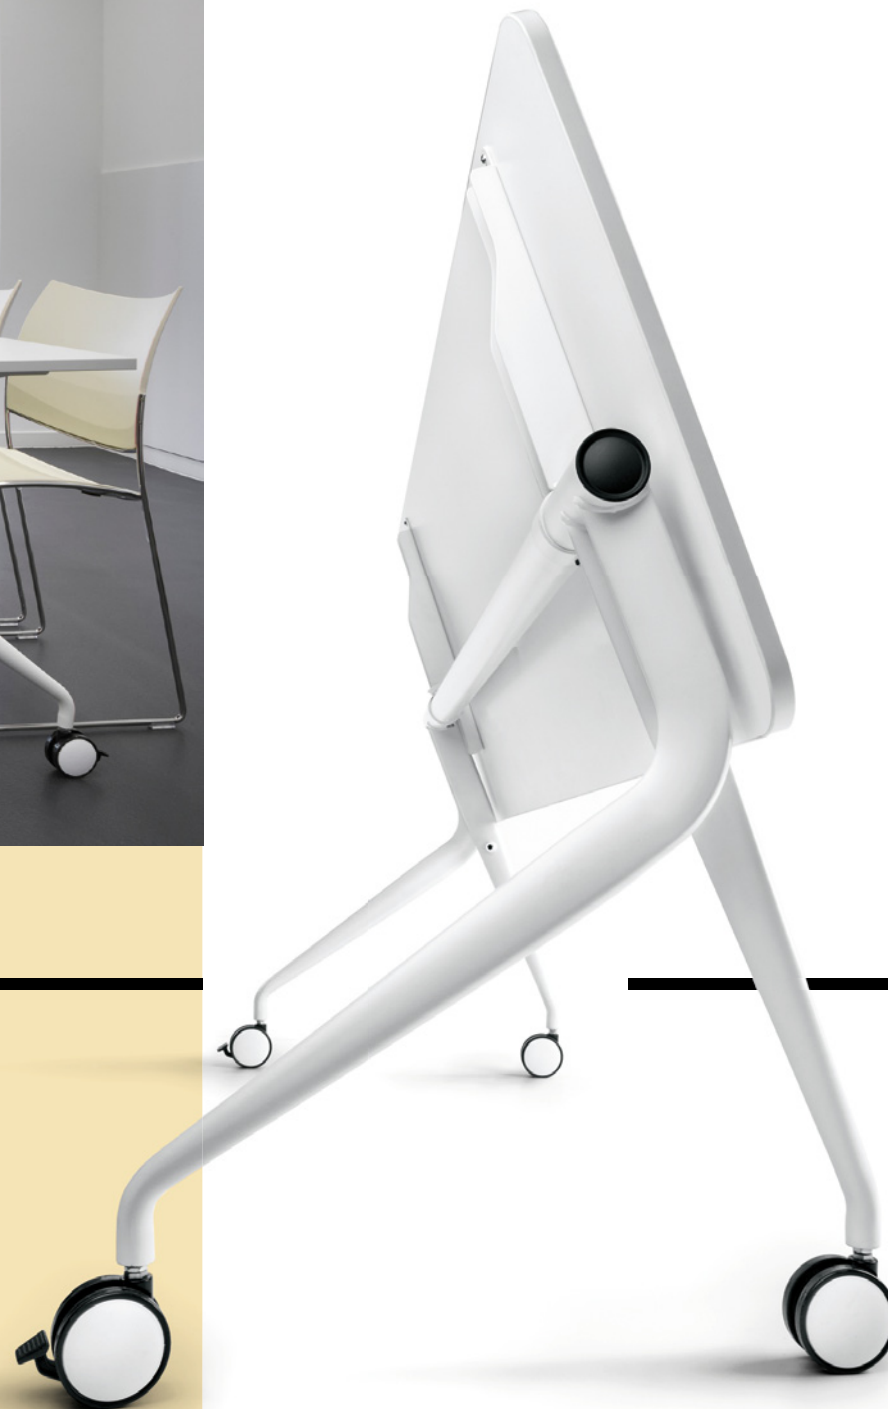

TCare

Mesa con regulación en altura.
TCare una herramienta que te servirá para
rendir de forma más saludable, incorporando una
pequeña rutina que te hará cambiar tu trabajo sin
cambiar de mesa.

TWork

TWork es el resultado de la reinterpretación de la clásica pata en forma de T para convertirla en una T invertida. Esta reinterpretación tiene como objetivo adaptar este “clásico del diseño” a las nuevas necesidades del mundo de la oficina sin perder la belleza basada en su simplicidad, simetría, equilibrio y pureza de formas.

2Move

Mesa abatible que une a la practicidad de una mesa auxiliar la apuesta por una estética cuidada y un diseño innovador, convirtiéndola en un elemento 100% útil. Abatible, apilable y disponible en diversos tamaños, formas y colores.